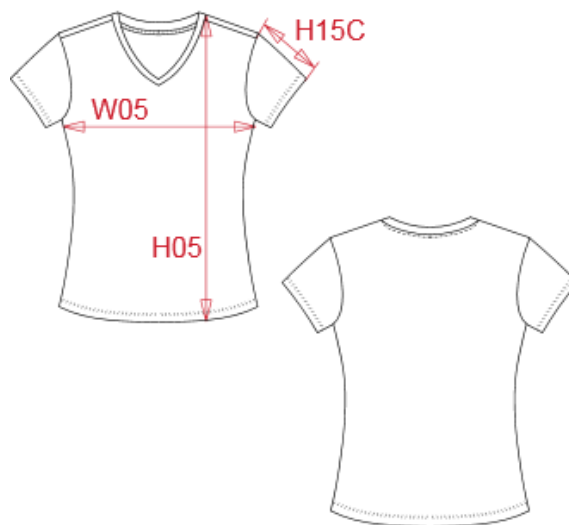

# KARIBAN

**REFERENCE :** K3003

**SIZES :** XS\_S\_M\_L\_XL\_XXL

**COMPOSITION :**

Main fabric : Supima cotton jersey 100 - 160 For body and neckline tape 100%cotton

Rib 1X1 : Supima cotton rib 100 - 1X1 For neckline 100%cotton

**WEIGHT :**

Main fabric : 160 gsm

Rib 1X1 : 200 gsm

**ARTICLE WEIGHT :**

105 gr/pc

DESCRIPTION
<b>Français :</b> T-shirt Supima® col V manches courtes femme
<b>English :</b> Ladies' Supima® V-neck short sleeve t-shirt
<b>Nederlands :</b> Dames-t-shirt Supima® V-hals korte mouwen
<b>Deutsch :</b> Damen-T-Shirt Supima® mit V-Ausschnitt und kurzen Ärmeln
<b>Español :</b> CAMISETA SUPIMA® CUELLO DE PICO MANGA CORTA PARA MUJER
<b>Italiano :</b> T-shirt donna Supima® scollo a V manica corta
<b>Português :</b> T-shirt Supima® de senhora com decote V de manga curta

COLORS	PANTONE SERIGRAPHIE
White	White
Black	Black
Navy	433C
Grey heather	Based on 417C

MEASUREMENT							
Description	XS	S	M	L	XL	XXL	
<b>H05 (L)</b> Hauteur totale / Total height	60	62	64	66	68	70	
<b>W05 (L)</b> 1/2 largeur poitrine à 1.5cm de l'emmanchure / 1/2 chest width at 1.5cm below armhole	43	46	49	52	55	58	
<b>H15C (M)</b> Longueur manche courte / Short sleeve length	14,25	15	15,75	16,50	17,25	18	

CARE LABEL				

PACKING	
Box	50 pcs / box XS => L:60cm W:40cm H:15cm GW:6.90kg NW:5.50kg S => L:60cm W:40cm H:15cm GW:7.30kg NW:5.90kg M => L:60cm W:40cm H:15cm GW:7.80kg NW:6.40kg L => L:60cm W:40cm H:15cm GW:8.30kg NW:6.90kg XL => L:60cm W:40cm H:15cm GW:8.90kg NW:7.50kg XXL => L:60cm W:40cm H:15cm GW:9.40kg NW:8.00kg